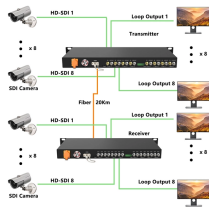

Desde hace varios años Degrá provee a la industria todo lo referente a electricidad y materiales técnicos industriales. Desde un simple cable hasta sensores especiales, termocuplas, PT100, etc.

Creamos bandejas portacables innovadoras, compatibles, simples y seguras para que su instalación sea más eficiente. En CONFLEX Fabricamos Bandejas Portacables perforadas y todos sus ...

Los soportes y accesorios cumplen una función clave en el armado de la instalación, actuando como base estructural para el emplazamiento del sistema de bandejas portacables que sostiene el tendido ...

Eliminá el desorden de cables y mejorá el aspecto de tu escritorio con esta bandeja organizadora pensada para instalarse debajo de la tapa. Ideal para ocultar zapatillas, hubs y fuentes de ...

We offer Cable Tray in Argentina in different specifications at competitive market prices. Our range is customized and passes stringent quality tests, before reaching the market.