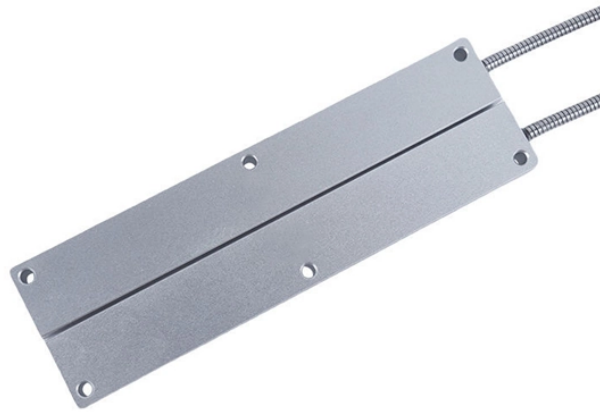

Argentina Metal Cable Tray Ordering Website

Argentina Metal Cable Tray Ordering Website

Thanks to innovation and improved technology, we have evolved into a one-stop shop for Cable Tray manufacturers. Our highly educated expert closely monitors every aspect of manufacturing and ...

Desde hace varios años Degrá provee a la industria todo lo referente a electricidad y materiales técnicos industriales. Desde un simple cable hasta sensores especiales, termocuplas, PT100, etc.

Creamos bandejas portacables innovadoras, compatibles, simples y seguras para que su instalación sea más eficiente. En CONFLEX Fabricamos Bandejas Portacables perforadas y todos sus ...

Los soportes y accesorios cumplen una función clave en el armado de la instalación, actuando como base estructural para el emplazamiento del sistema de bandejas portacables que sostiene el tendido ...

Eliminá el desorden de cables y mejorá el aspecto de tu escritorio con esta bandeja organizadora pensada para instalarse debajo de la tapa. Ideal para ocultar zapatillas, hubs y fuentes de ...

We offer Cable Tray in Argentina in different specifications at competitive market prices. Our range is customized and passes stringent quality tests, before reaching the market.